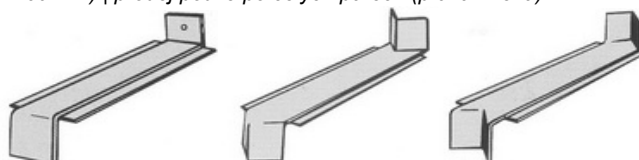

ČÍSLO	POPIS	CENA :	bez DPH	vč. DPH 21%
PA97XX	spojka průběžná pro šířku parapetu 50-400 mm		330,58 Kč/ks	400,00 Kč/ks
PA98XX	spojka rohová vnější - úhel 90° nebo 135°, pro š. parapetu 50-400 mm		479,34 Kč/ks	580,00 Kč/ks
PA99XX	spojka rohová vnitřní - úhel 90° nebo 135°, pro š. parapetu 50-400 mm		479,34 Kč/ks	580,00 Kč/ks

XX = odpovídající šířka parapetu v cm (např. PA9322/135 = spojka rohová vnější pro parapet š. 225 mm, úhel 135°)

Upevňovací příslušenství pro parapety

ČÍSLO	POPIS	CENA :	bez DPH	vč. DPH 21%
PA6001	upevňovací vrut k parapetu		1,65 Kč/ks	2,00 Kč/ks
PA6002	plastová krytka na vrut (barva dle parapetu)		1,65 Kč/ks	2,00 Kč/ks

Vruty k parapetům a krytky na vruty je nutné objednat samostatně. Krytky jsou dodávány v barvě podobné barvě parapetu.

Pro uchycení parapetu k oknu nebo k podkladnímu profilu slouží oválné otvory v zadním lemu parapetu, jejichž rozteč je 300 mm.

Na každý 1 m parapetu potřebujete cca 4 ks vrutů a krytek (příklad výpočtu: parapet dlouhý 1,20 m => 1,2 x 4 ks = 4,8 => 5 ks vrutů a krytek).

Všechny parapety dodáváme v délkách dle vašich požadavků, řezání je již zahrnuto v ceně.

Všechny boční krytky se prodávají pouze po párech (pravá + levá).

Hliníkové parapety řežeme na míru a chystáme mimo Brno, proto je nemáme skladem. Z výroby je svážíme vždy v pondělí. Pokud chcete mít parapety nachystané k vyzvednutí během pondělka, nebo odeslané k vám v úterý, musíte poslat objednávku nejpozději ve čtvrtek ráno do 7:00 hodin. Objednávky doručené ve čtvrtek po 7:00 hodině budou nachystané, nebo odeslané, až o týden později.

Za příplatek 363,- Kč (300,- bez DPH) je možné zajistit dodání za 2-4 pracovní dny od zadání do výroby.

U hliníkových spojek může být dodací termín až 4 týdny.

Objednávat můžete on-line na www.obchod.prostavbu.cz (e-shop) nebo e-mailem na obchod@prostavbu.cz

Podrobné informace o výrobcích, ceníky celého sortimentu a obchodní podmínky jsou na www.obchod.prostavbu.cz

Sklad, vzorkovna, osobní odběry: **PROSTAVBU s.r.o. | Vídeňská 93-95, 639 00 Brno | Po - Pá 7-16 hod**

☎ prodejna a sklad Brno 543 242 111 | 733 531 591 | 733 531 592 | 733 531 593 | ☎ obchodní zástupce 603 186 986

Zboží si můžete osobně odebrat v Brně nebo vám ho dovezeme naší dopravou nebo zašleme přepravní službou, kamkoliv v ČR
Možnosti dopravy a ceny za dopravu zjistíte také po přidání zboží do objednávky na našem e-shopu www.obchod.prostavbu.cz
Prodejní ceny uvedené s DPH jsou zaokrouhlené. Přesná výše DPH je dána až výpočtem na daňovém dokladu na základě cen bez DPH.
Vydáním tohoto ceníku se automaticky ruší platnost všech předchozích ceníků a to i bez oznámení ze strany PROSTAVBU s.r.o.
Změna sortimentu, cen a dodacích podmínek vyhrazena. Pro veškeré odběry platí Všeobecné obchodní podmínky PROSTAVBU s.r.o.