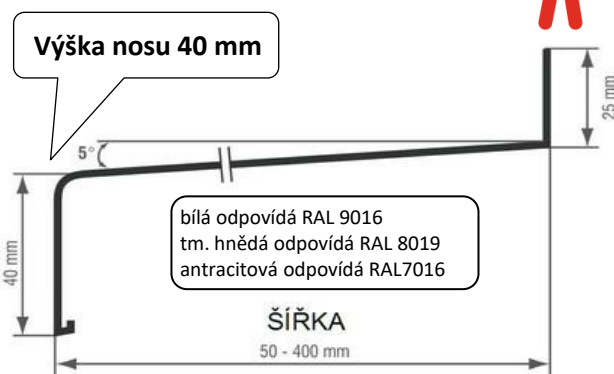

Parapety venkovní hliníkové KLASIK 40

Ceník platný od **1.2.2023**

Objednávat můžete pohodlně na www.obchod.prostavbu.cz

Hliníkové tažené parapety KLASIK 40

1. Popis : ✓ hliníkový tažený (extrudovaný) profil
   ✓ povrchová úprava vypalovaný lak nebo elox
   ✓ povrch parapetu opatřený krycí fólií
   ✓ tloušťka profilu parapetu 1,4 až 3 mm
   ✓ maximální délka parapetu 6000 mm

Ceny : **uvedené ceny jsou za parapety řezané na míru**

Barvy:

Šířka (vyložení):	01 bílý lakovaný (lesk)		02 stříbrný eloxovaný 03 bronzový eloxovaný (C33)		04 tmavě hnědý lak (lesk) 06 antracitový lak (mat) (antracitový až od šířky 110 mm)			
	ČÍSLO	ŠÍŘKA :	bez DPH	vč. DPH 21%	bez DPH	vč. DPH 21%	bez DPH	vč. DPH 21%
PA6050	šířka 050 mm	171,90 Kč/m	208,00 Kč/m	186,78 Kč/m	226,00 Kč/m	211,57 Kč/m	256,00 Kč/m	
PA6070	šířka 070 mm	188,43 Kč/m	228,00 Kč/m	204,96 Kč/m	248,00 Kč/m	234,71 Kč/m	284,00 Kč/m	
PA6090	šířka 090 mm	209,92 Kč/m	254,00 Kč/m	228,10 Kč/m	276,00 Kč/m	262,81 Kč/m	318,00 Kč/m	
PA6110	šířka 110 mm	233,06 Kč/m	282,00 Kč/m	252,89 Kč/m	306,00 Kč/m	292,56 Kč/m	354,00 Kč/m	
PA6130	šířka 130 mm	267,77 Kč/m	324,00 Kč/m	289,26 Kč/m	350,00 Kč/m	337,19 Kč/m	408,00 Kč/m	
PA6150	šířka 150 mm	294,21 Kč/m	356,00 Kč/m	320,66 Kč/m	388,00 Kč/m	373,55 Kč/m	452,00 Kč/m	
PA6165	šířka 165 mm	320,66 Kč/m	388,00 Kč/m	350,41 Kč/m	424,00 Kč/m	406,61 Kč/m	492,00 Kč/m	
PA6180	šířka 180 mm	342,15 Kč/m	414,00 Kč/m	371,90 Kč/m	450,00 Kč/m	431,40 Kč/m	522,00 Kč/m	
PA6195	šířka 195 mm	370,25 Kč/m	448,00 Kč/m	403,31 Kč/m	488,00 Kč/m	469,42 Kč/m	568,00 Kč/m	
PA6210	šířka 210 mm	390,08 Kč/m	472,00 Kč/m	424,79 Kč/m	514,00 Kč/m	494,21 Kč/m	598,00 Kč/m	
PA6225	šířka 225 mm	446,28 Kč/m	540,00 Kč/m	484,30 Kč/m	586,00 Kč/m	558,68 Kč/m	676,00 Kč/m	
PA6240	šířka 240 mm	494,21 Kč/m	598,00 Kč/m	533,88 Kč/m	646,00 Kč/m	621,49 Kč/m	752,00 Kč/m	
PA6260	šířka 260 mm	571,90 Kč/m	692,00 Kč/m	616,53 Kč/m	746,00 Kč/m	717,36 Kč/m	868,00 Kč/m	
PA6280	šířka 280 mm	616,53 Kč/m	746,00 Kč/m	666,12 Kč/m	806,00 Kč/m	773,55 Kč/m	936,00 Kč/m	
PA6300	šířka 300 mm	676,03 Kč/m	818,00 Kč/m	728,93 Kč/m	882,00 Kč/m	861,16 Kč/m	1042,00 Kč/m	
PA6320	šířka 320 mm	730,58 Kč/m	884,00 Kč/m	788,43 Kč/m	954,00 Kč/m	937,19 Kč/m	1134,00 Kč/m	
PA6340	šířka 340 mm	783,47 Kč/m	948,00 Kč/m	847,93 Kč/m	1026,00 Kč/m	1011,57 Kč/m	1224,00 Kč/m	
PA6360	šířka 360 mm	849,59 Kč/m	1028,00 Kč/m	920,66 Kč/m	1114,00 Kč/m	1100,83 Kč/m	1332,00 Kč/m	
PA6380	šířka 380 mm	1014,88 Kč/m	1228,00 Kč/m	1100,83 Kč/m	1332,00 Kč/m	1320,66 Kč/m	1598,00 Kč/m	
PA6400	šířka 400 mm	1130,58 Kč/m	1368,00 Kč/m	1229,75 Kč/m	1488,00 Kč/m	1476,03 Kč/m	1786,00 Kč/m	

Po dohodě je možné parapety vyrobit v libovolném odstínu dle RAL. Za odstíny RAL účtujeme příplatek v závislosti na rozsahu zakázky. Dodací termín je 2-4 týdny. V odstínech RAL k parapetům dodáváme také hliníkové boční krytky a spojky.

Plastové boční krytky

1. Popis : - vyrobené z vysoce jakostního plastu (ASA) s UV stabilizátorem
   - vyrábí se v provedení pravá a levá, délky jsou přesně dle šířky parapetu 50-400 mm
   (plastové krytky jsou univerzální a lze je použít pod omítku i na omítku)

Barvy : bílá (01) | stříbrná (02) | bronzová (03) | tmavě hnědá (04) | antracitová (06)