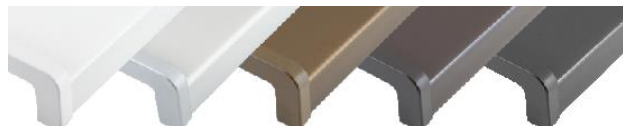

Parapety venkovní hliníkové KLASIK 40

Ceník platný od **1.2.2023**

Objednávat můžete pohodlně na www.obchod.prostavbu.cz

Hliníkové tažené parapety KLASIK 40

1. Popis : ✓ hliníkový tažený (extrudovaný) profil
   ✓ povrchová úprava vypalovaný lak nebo elox
   ✓ povrch parapetu opatřený krycí fólií
   ✓ tloušťka profilu parapetu 1,4 až 3 mm
   ✓ maximální délka parapetu 6000 mm

Ceny : **uvedené ceny jsou za parapety řezané na míru**

Barvy:

Šířka (vyložení):	01 bílý lakovaný (lesk)		02 stříbrný eloxovaný 03 bronzový eloxovaný (C33)		04 tmavě hnědý lak (lesk) 06 antracitový lak (mat) (antracitový až od šířky 110 mm)			
	ČÍSLO	ŠÍŘKA :	bez DPH	vč. DPH 21%	bez DPH	vč. DPH 21%	bez DPH	vč. DPH 21%
PA6050	šířka 050 mm	171,90 Kč/m	208,00 Kč/m	186,78 Kč/m	226,00 Kč/m	211,57 Kč/m	256,00 Kč/m	
PA6070	šířka 070 mm	188,43 Kč/m	228,00 Kč/m	204,96 Kč/m	248,00 Kč/m	234,71 Kč/m	284,00 Kč/m	
PA6090	šířka 090 mm	209,92 Kč/m	254,00 Kč/m	228,10 Kč/m	276,00 Kč/m	262,81 Kč/m	318,00 Kč/m	
PA6110	šířka 110 mm	233,06 Kč/m	282,00 Kč/m	252,89 Kč/m	306,00 Kč/m	292,56 Kč/m	354,00 Kč/m	
PA6130	šířka 130 mm	267,77 Kč/m	324,00 Kč/m	289,26 Kč/m	350,00 Kč/m	337,19 Kč/m	408,00 Kč/m	
PA6150	šířka 150 mm	294,21 Kč/m	356,00 Kč/m	320,66 Kč/m	388,00 Kč/m	373,55 Kč/m	452,00 Kč/m	
PA6165	šířka 165 mm	320,66 Kč/m	388,00 Kč/m	350,41 Kč/m	424,00 Kč/m	406,61 Kč/m	492,00 Kč/m	
PA6180	šířka 180 mm	342,15 Kč/m	414,00 Kč/m	371,90 Kč/m	450,00 Kč/m	431,40 Kč/m	522,00 Kč/m	
PA6195	šířka 195 mm	370,25 Kč/m	448,00 Kč/m	403,31 Kč/m	488,00 Kč/m	469,42 Kč/m	568,00 Kč/m	
PA6210	šířka 210 mm	390,08 Kč/m	472,00 Kč/m	424,79 Kč/m	514,00 Kč/m	494,21 Kč/m	598,00 Kč/m	
PA6225	šířka 225 mm	446,28 Kč/m	540,00 Kč/m	484,30 Kč/m	586,00 Kč/m	558,68 Kč/m	676,00 Kč/m	
PA6240	šířka 240 mm	494,21 Kč/m	598,00 Kč/m	533,88 Kč/m	646,00 Kč/m	621,49 Kč/m	752,00 Kč/m	
PA6260	šířka 260 mm	571,90 Kč/m	692,00 Kč/m	616,53 Kč/m	746,00 Kč/m	717,36 Kč/m	868,00 Kč/m	
PA6280	šířka 280 mm	616,53 Kč/m	746,00 Kč/m	666,12 Kč/m	806,00 Kč/m	773,55 Kč/m	936,00 Kč/m	
PA6300	šířka 300 mm	676,03 Kč/m	818,00 Kč/m	728,93 Kč/m	882,00 Kč/m	861,16 Kč/m	1042,00 Kč/m	
PA6320	šířka 320 mm	730,58 Kč/m	884,00 Kč/m	788,43 Kč/m	954,00 Kč/m	937,19 Kč/m	1134,00 Kč/m	
PA6340	šířka 340 mm	783,47 Kč/m	948,00 Kč/m	847,93 Kč/m	1026,00 Kč/m	1011,57 Kč/m	1224,00 Kč/m	
PA6360	šířka 360 mm	849,59 Kč/m	1028,00 Kč/m	920,66 Kč/m	1114,00 Kč/m	1100,83 Kč/m	1332,00 Kč/m	
PA6380	šířka 380 mm	1014,88 Kč/m	1228,00 Kč/m	1100,83 Kč/m	1332,00 Kč/m	1320,66 Kč/m	1598,00 Kč/m	
PA6400	šířka 400 mm	1130,58 Kč/m	1368,00 Kč/m	1229,75 Kč/m	1488,00 Kč/m	1476,03 Kč/m	1786,00 Kč/m	

Po dohodě je možné parapety vyrobit v libovolném odstínu dle RAL. Za odstíny RAL účtujeme příplatek v závislosti na rozsahu zakázky. Dodací termín je 2-4 týdny. V odstínech RAL k parapetům dodáváme také hliníkové boční krytky a spojky.

Plastové boční krytky

1. Popis : - vyrobené z vysoce jakostního plastu (ASA) s UV stabilizátorem
   - vyrábí se v provedení pravá a levá, délky jsou přesně dle šířky parapetu 50-400 mm
   (plastové krytky jsou univerzální a lze je použít pod omítku i na omítku)

Barvy : bílá (01) | stříbrná (02) | bronzová (03) | tmavě hnědá (04) | antracitová (06)