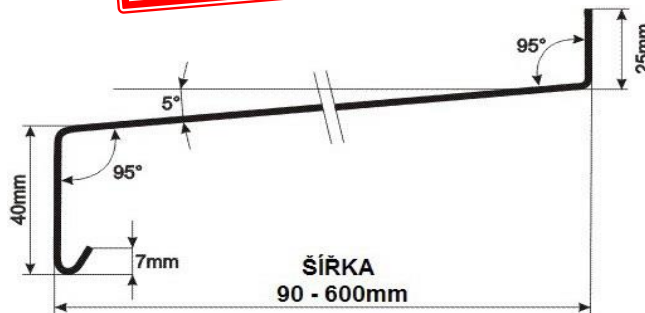

## Hliníkové ohýbané parapety EKONOMIK

- Popis : ✓ hliníkový ohýbaný profil  
 ✓ povrchová úprava lak  
 ✓ povrch parapetu opatřený krycí fólií  
 ✓ tloušťka parapetu **1 mm**  
 ✓ maximální délka parapetu **6500 mm**

### Vyložení (šířka):

ČÍSLO ŠÍŘKA :

PA5090	šířka 090 mm
PA5110	šířka 110 mm
PA5130	šířka 130 mm
PA5150	šířka 150 mm
PA5165	šířka 165 mm
PA5180	šířka 180 mm
PA5195	šířka 195 mm
PA5210	šířka 210 mm
PA5225	šířka 225 mm
PA5240	šířka 240 mm
PA5260	šířka 260 mm
PA5280	šířka 280 mm
PA5300	šířka 300 mm
PA5320	šířka 320 mm
PA5340	šířka 340 mm
PA5360	šířka 360 mm
PA5380	šířka 380 mm
PA5400	šířka 400 mm

XX = odpovídající šířka parapetu v cm (např. PA6626 = krytka pro parapet š. 260 mm) | prodej pouze po celých párech (pravá + levá)