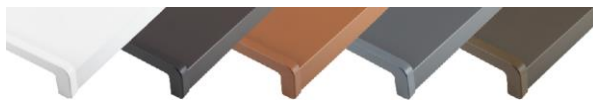

Hliníkové ohýbané parapety EKONOMIK

1. Popis : ✓ hliníkový ohýbaný profil
   ✓ povrchová úprava lak
   ✓ povrch parapetu opatřený krycí fólií
   ✓ tloušťka parapetu **1 mm**
   ✓ maximální délka parapetu **6500 mm**

Ceny : **uvedené ceny jsou za parapety řezané na míru**

Barvy: