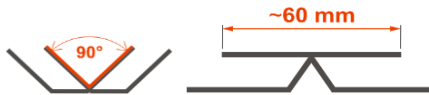

P511 Univerzální profil (flexibilní)

délka 3 m | probarvený profil

bílý 011

47,93 Kč/m	58,00 Kč/m

P517 Vnější rohový profil

délka 3 m | probarvený profil

bílý 011