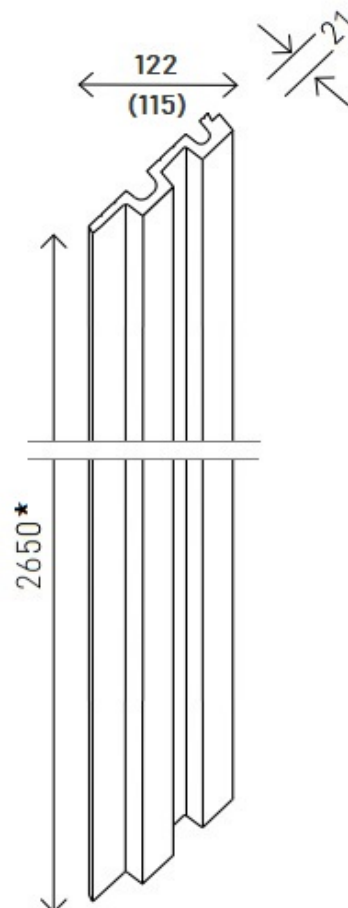

Nejste si jisti výběrem dekoru? Chcete obklad vidět ve skutečnosti? **Pošleme vám vzorek zdarma!**

Objednávat můžete pohodlně na www.obchod.prostavbu.cz

Obkladový panel LINERIO

délka panelu je 265 cm | skladebná šířka panelu je 11,5 cm (celková šířka 12,2 cm) | 1 panel ≈ 0,305 m²

Sklad, vzorkovna, osobní odběry: **PROSTAVBU s.r.o.** | Vídeňská 93-95, 639 00 Brno | **Po - Pá 7⁰⁰-16⁰⁰** hod | ☎ 543 242 111

LINERIO S-LINE

LINERIO M-LINE

LINERIO L-LINE

S-Line
levá lišta
2650*x28x12

S-Line
pravá lišta
2650*x35x12

M-Line
levá lišta
2650*x42x12

M-Line
pravá lišta
2650*x26x12

L-Line
levá lišta
2650*x61x21

L-Line
pravá lišta
2650*x32x21

univerzální horní / spodní lišta
2650*x25x12

* délky panelů a profilů můžou být až o 2 cm větší, než deklarované rozměry