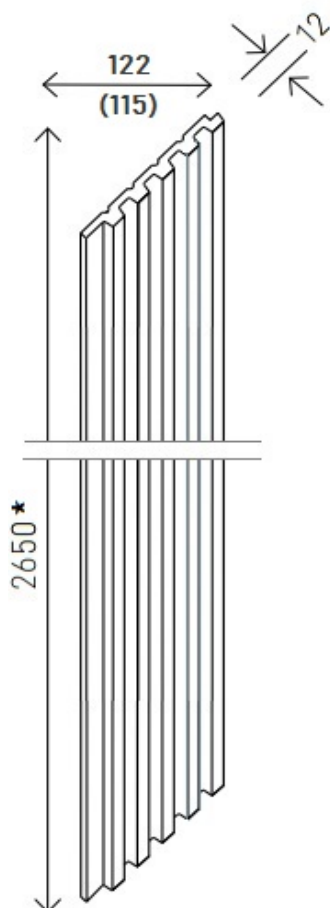

Sklad, vzorkovna, osobní odběry: **PROSTAVBU s.r.o.** | Vídeňská 93-95, 639 00 Brno | **Po - Pá 7⁰⁰-16⁰⁰** hod | ☎ 543 242 111

LINERIO S-LINE

LINERIO M-LINE

LINERIO L-LINE

S-Line
levá lišta
2650*x28x12

S-Line
pravá lišta
2650*x35x12

M-Line
levá lišta
2650*x42x12

M-Line
pravá lišta
2650*x26x12

L-Line
levá lišta
2650*x61x21

L-Line
pravá lišta
2650*x32x21

univerzální horní / spodní lišta
2650*x25x12

* délky panelů a profilů můžou být až o 2 cm větší, než deklarované rozměry