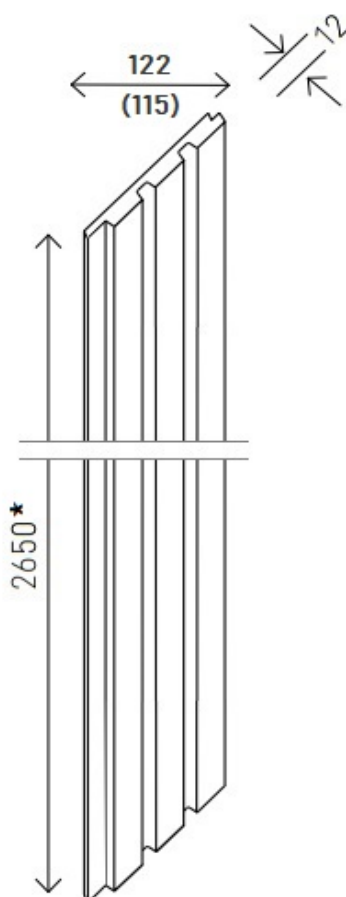

Sklad, vzorkovna, osobní odběry: **PROSTAVBU s.r.o.** | Vídeňská 93-95, 639 00 Brno | **Po - Pá 7⁰⁰-16⁰⁰** hod | ☎ 543 242 111

LINERIO S-LINE

LINERIO M-LINE

LINERIO L-LINE

S-Line
levá lišta
2650*x28x12

S-Line
pravá lišta
2650*x35x12

M-Line
levá lišta
2650*x42x12

M-Line
pravá lišta
2650*x26x12

L-Line
levá lišta
2650*x61x21

L-Line
pravá lišta
2650*x32x21

univerzální horní / spodní lišta
2650*x25x12

* délky panelů a profilů můžou být až o 2 cm větší, než deklarované rozměry