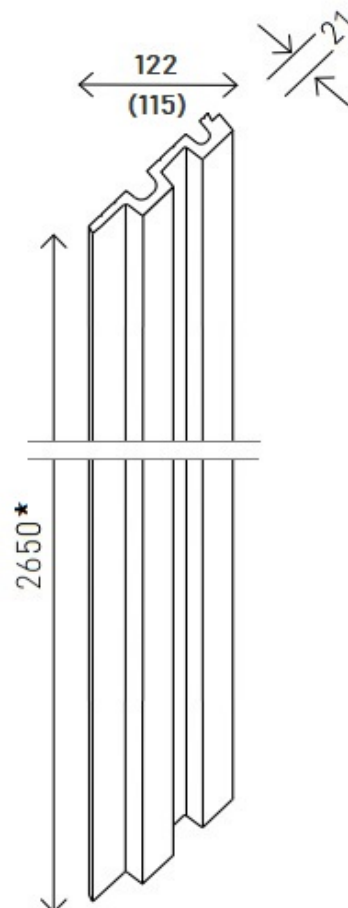

LINERIO S-LINE

LINERIO M-LINE

LINERIO L-LINE

S-Line
L-TRIM
levá lišta
2650*x28x12

S-Line
R-TRIM
pravá lišta
2650*x35x12

M-Line
L-TRIM
levá lišta
2650*x42x12

M-Line
R-TRIM
pravá lišta
2650*x26x12

L-Line
L-TRIM
levá lišta
2650*x61x21

L-Line
R-TRIM
pravá lišta
2650*x32x21

S-Line U-TRIM
univerzální lišta (horní a spodní okraj)
2650*x25x12 mm

M-Line U-TRIM
univerzální lišta (horní a spodní okraj)
2650*x25x12 mm

L-Line U-TRIM
univerzální lišta (horní a spodní okraj)
2650*x30x21 mm