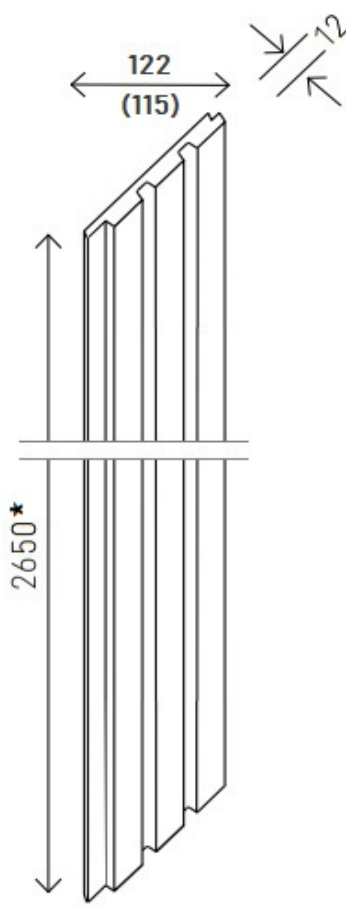

LINERIO S-LINE

LINERIO M-LINE

LINERIO L-LINE

S-Line
L-TRIM
levá lišta
2650*x28x12

S-Line
R-TRIM
pravá lišta
2650*x35x12

M-Line
L-TRIM
levá lišta
2650*x42x12

M-Line
R-TRIM
pravá lišta
2650*x26x12

L-Line
L-TRIM
levá lišta
2650*x61x21

L-Line
R-TRIM
pravá lišta
2650*x32x21

S-Line U-TRIM
univerzální lišta (horní a spodní okraj)
2650*x25x12 mm

M-Line U-TRIM
univerzální lišta (horní a spodní okraj)
2650*x25x12 mm

L-Line U-TRIM
univerzální lišta (horní a spodní okraj)
2650*x30x21 mm