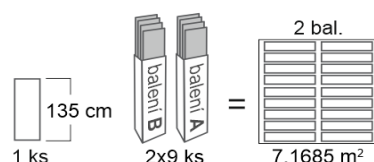

CENA bez DPH

CENA vč. DPH 21%

526,45 Kč/ks

1599 /Kč/m²

637,00 Kč/ks
(1 ks = 1 panel)

- Houses

- Houses Italia
- Houses Tuli
- Juhu
- Typography
- Confetti Balloons
- Geometric Light
- Geometric Green
- Geometric Cafe
- Geometric Mesh
- Geometric Linen