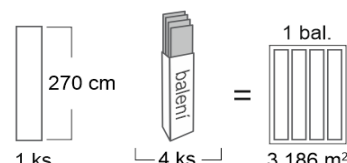

Obkladový panel KERRADEC FB300 - 270 cm x 29,5 cm

Panel délky 270 cm má spoj pero-drážka pouze po delší straně panelu

DEKOR

- Stone Ivory
- Stone Misty
- Stone Anthracite
- Wood Concrete

CENA bez DPH

CENA vč. DPH 21%

914,05 Kč/ks

1389 /Kč/m²

1106,00 Kč/ks
(1 ks = 1 panel)

- Scotch

- Wood Concrete Art