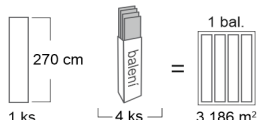

# Obkladový panel KERRADECO FB300 BIO - 270 nebo 300 cm x 29,5 cm

Panel délky 270 a 300 cm má spoj pero-drážka pouze po delší straně panelu

DEKOR

CENA bez DPH

CENA vč. DPH 21%

White (BIO)

panel 270 cm  
panel 300 cm