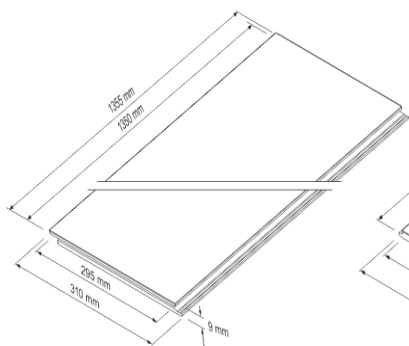

Obkladový panel KERRADECO FB300 BIO - 270 nebo 300 cm x 29,5 cm

Panel délky 270 a 300 cm má spoj pero-drážka pouze po delší straně panelu

DEKOR

CENA bez DPH

CENA vč. DPH 21%

White (BIO)

panel 270 cm
panel 300 cm

914,05 Kč/ks
1015,70 Kč/ks

1389 /Kč/m²

1106,00 Kč/ks
1229,00 Kč/ks
(1 ks = 1 panel)

Hliníkové doplňkové profily:

KÓD / POPIS

BARVA

CENA bez DPH

CENA vč. DPH 21%

A1 Zakládací profil "J"

eloxovaný hliník | délka 270 cm

Silver

Champagne

280,17 Kč/ks

339,00 Kč/ks

A2 Koutový profil

eloxovaný hliník | délka 270 cm

Silver

Champagne

329,75 Kč/ks

399,00 Kč/ks

A3 Rohový profil

eloxovaný hliník | délka 270 cm

Silver

Champagne

371,07 Kč/ks

449,00 Kč/ks

A5 Lemovací profil "L"

eloxovaný hliník | délka 270 cm

Silver

Champagne

214,05 Kč/ks

259,00 Kč/ks

(1 ks = 1 profil délky 270 cm)

Silver

Champagne

VHB Lepidlo Vilo Hybrid Polymer

montážní lepidlo pro interiérové obklady | kartuše 290 ml | barva bílá

189,26 Kč/ks

229,00 Kč/ks

Obkladový panel
KERRADECO FB300
0,295 x 1,35 m

Obkladový panel
KERRADECO FB300
0,295 x 2,70 m (3,00 m)

Všechny panely jsou **na objednávku**. Obvyklý dodací termín je **2-8 týdnů**.

Obkladové panely KERRADECO prodáváme pouze po celých baleních (viz piktogramy v ceníku).

Hliníkové doplňkové profily prodáváme po kusech (1ks = 270 cm).

Při montáži postupujte podle montážního návodu!

obchod.prostavbu.cz/download/navody/MONTAZ-OBKLADOVE-PANELY-KERRADECO.pdf

Další užitečné informace, přehled všech dekorů a spoustu inspirace najdete v našem KATALOGU.

obchod.prostavbu.cz/download/katalog/KATALOG-OBKLADY-KERRADECO.pdf

Objednávat můžete on-line na www.obchod.prostavbu.cz (e-shop) nebo e-mailem na obchod@prostavbu.cz

Podrobné informace o výrobcích, ceníky celého sortimentu a obchodní podmínky jsou na www.obchod.prostavbu.cz

Sklad, vzorkovna, osobní odběry: **PROSTAVBU s.r.o.** | Vídeňská 93-95, 639 00 Brno | Po - Pá 7-16 hod

☎ prodejna a sklad Brno 543 242 111 | 733 531 591 | 733 531 592 | 733 531 593 | ☎ obchodní zástupce 603 186 986

Zboží si můžete osobně odebrat v Brně nebo vám ho dovezeme naší dopravou nebo zašleme přepravní službou, kamkoliv v ČR
Možnosti dopravy a ceny za dopravu zjistíte také po přidání zboží do objednávky na našem e-shopu www.obchod.prostavbu.cz
Prodejní ceny uvedené s DPH jsou zaokrouhlené. Přesná výše DPH je dána až výpočtem na daňovém dokladu na základě cen bez DPH.
Vydáním tohoto ceníku se automaticky ruší platnost všech předchozích ceníků a to i bez oznámení ze strany PROSTAVBU s.r.o.
Změna sortimentu, cen a dodacích podmínek vyhrazena. Pro veškeré odběry platí Všeobecné obchodní podmínky PROSTAVBU s.r.o.