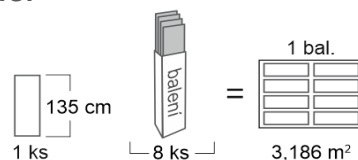

Kolekce *FLORAL*, *TILED* a *GEOMETRIC*:

- Night Forest
- Grey Forest
- Hanging Plants
- Jungle Leaves

- Origami Birds
- Multiform