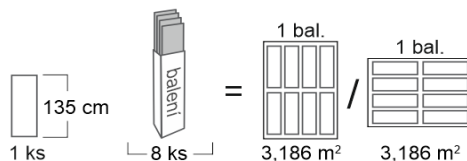

Obkladový panel KERRADEC FB300 - 135 cm x 29,5 cm

Panel délky 135 cm má spoj pero-drážka po celém obvodu panelu

Kolekce *STONE* a *WOOD*:

- Stone Ivory
- Stone Misty
- Stone Desert
- Stone Grey
- Stone Moon
- Stone Anthracite
- Stone Terrazzo
- Loft Concrete
- Loft Rusty

- Wood Ash
- Wood Brandy
- Wood Snowy
- Wood Vintage
- Wood Concrete
- Wood Carbon

CENA bez DPH

CENA vč. DPH 21%

457,02 Kč/ks

1389 /Kč/m²

553,00 Kč/ks
(1 ks = 1 panel)