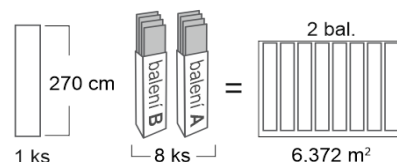

986,78 Kč/ks

1499 /Kč/m²

1194,00 Kč/ks
(1 ks = 1 panel)

Všechny panely jsou **na objednávku**. Obvyklý dodací termín je **2-8 týdnů** (na vyžádání vám aktuální dostupnost zjistíme).