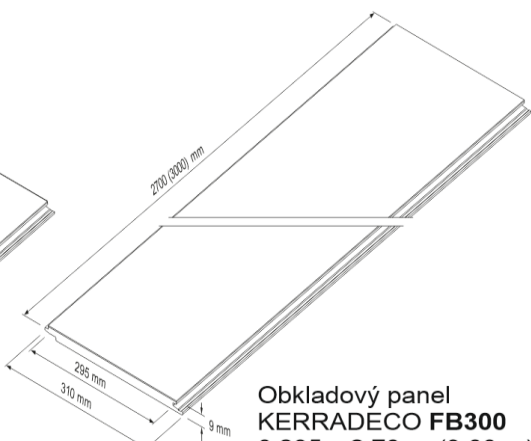

Obkladový panel KERRADECO FB300 BIO - 270 nebo 300 cm x 29,5 cm

Panel délky 270 a 300 cm má spoj pero-drážka pouze po delší straně panelu

DEKOR

CENA bez DPH

CENA vč. DPH 21%

White (BIO)

panel 270 cm
panel 300 cm

914,05 Kč/ks
1015,70 Kč/ks

1389 /Kč/m²

1106,00 Kč/ks
1229,00 Kč/ks
(1 ks = 1 panel)

Hliníkové doplňkové profily:

KÓD / POPIS

BARVA

CENA bez DPH

CENA vč. DPH 21%

A1 Zakládací profil "J"

eloxovaný hliník | délka 270 cm

Silver

Champagne

280,17 Kč/ks

339,00 Kč/ks

A2 Koutový profil

eloxovaný hliník | délka 270 cm

Silver

Champagne

329,75 Kč/ks

399,00 Kč/ks

A3 Rohový profil

eloxovaný hliník | délka 270 cm

Silver

Champagne

371,07 Kč/ks

449,00 Kč/ks

A5 Lemovací profil "L"

eloxovaný hliník | délka 270 cm

Silver

Champagne

214,05 Kč/ks

259,00 Kč/ks

(1 ks = 1 profil délky 270 cm)

Silver

Champagne

VHB Lepidlo Vilo Hybrid Polymer

montážní lepidlo pro interiérové obklady | kartuše 290 ml | barva bílá

189,26 Kč/ks

229,00 Kč/ks

Obkladový panel
KERRADECO FB300
0,295 x 1,35 m

Obkladový panel
KERRADECO FB300
0,295 x 2,70 m (3,00 m)

Všechny panely jsou **na objednávku**. Obvyklý dodací termín je **2-8 týdnů**.

Obkladové panely KERRADECO prodáváme pouze po celých baleních (viz piktogramy v ceníku).

Hliníkové doplňkové profily prodáváme po kusech (1ks = 270 cm).

Při montáži postupujte podle montážního návodu!

obchod.prostavbu.cz/download/navody/MONTAZ-OBKLADOVE-PANELY-KERRADECO.pdf

Další užitečné informace, přehled všech dekorů a spoustu inspirace najdete v našem KATALOGU.

obchod.prostavbu.cz/download/katalog/KATALOG-OBKLADY-KERRADECO.pdf

Objednávat můžete on-line na www.obchod.prostavbu.cz (e-shop) nebo e-mailem na obchod@prostavbu.cz

Podrobné informace o výrobcích, ceníky celého sortimentu a obchodní podmínky jsou na www.obchod.prostavbu.cz

Sklad, vzorkovna, osobní odběry: **PROSTAVBU s.r.o.** | Vídeňská 93-95, 639 00 Brno | Po - Pá 7-16 hod

☎ prodejna a sklad Brno 543 242 111 | 733 531 591 | 733 531 592 | 733 531 593 | ☎ obchodní zástupce 603 186 986

Zboží si můžete osobně odebrat v Brně nebo vám ho dovezeme naší dopravou nebo zašleme přepravní službou, kamkoliv v ČR
Možnosti dopravy a ceny za dopravu zjistíte také po přidání zboží do objednávky na našem e-shopu www.obchod.prostavbu.cz
Prodejní ceny uvedené s DPH jsou zaokrouhlené. Přesná výše DPH je dána až výpočtem na daňovém dokladu na základě cen bez DPH.
Vydáním tohoto ceníku se automaticky ruší platnost všech předchozích ceníků a to i bez oznámení ze strany PROSTAVBU s.r.o.
Změna sortimentu, cen a dodacích podmínek vyhrazena. Pro veškeré odběry platí Všeobecné obchodní podmínky PROSTAVBU s.r.o.