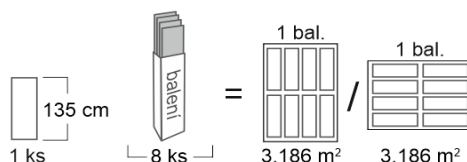

Kolekce *TEXTILE*:

- Scotch
- Tweed
- Blue Tartan
- Retro Grey

CENA bez DPH

CENA vč. DPH 21%

493,39 Kč/ks

1499 /Kč/m²

597,00 Kč/ks
(1 ks = 1 panel)

- Knits Cool Grey
- Knits Warm Grey
- Knits Beige