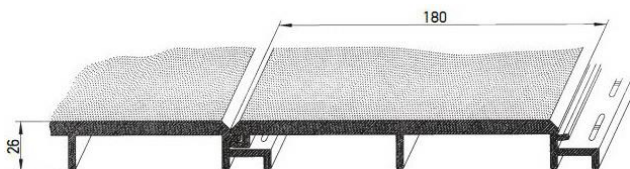

Fasádní obkladové desky vinyTherm:

VT112 FASÁDNÍ OBKLAD vinyTherm - deska bez zkosené hrany

skladebná šířka 180 mm

délka desky 6 m (na e-shopu lze objednat i jiné délky = označení ZDI)

1 ks = 1,08 m² | 1 balení = 6 ks = 6,48 m²

1589 ✓ Kč/m²
286,00 Kč/m

VT130 FASÁDNÍ OBKLAD vinyTherm - deska se zkosnou hranou (přiznaná drážka mezi deskami)

skladebná šířka 180 mm

délka desky 6 m (na e-shopu lze objednat i jiné délky = označení ZDI)

1 ks = 1,08 m² | 1 balení = 6 ks = 6,48 m²

1 m² = ± 6,40 kg

CENA bez DPH

vč. DPH 21%

Min. objednávka 6 desek (1 balení = 6,48 m²) a lze objednávat pouze v násobcích 6 desek:

6805 Granit
6905 Basalt*

236,36 Kč/m

1589 ✓ Kč/m²
286,00 Kč/m

*dekor Basalt je možné objednávat pouze do délky 3 M | 1 ks = 0,54 m² | 1 balení = 6 ks = 3,24 m²

Minimální objednávka 90 desek (= 97,20 m²) a lze objednávat pouze v násobcích 6 desek: