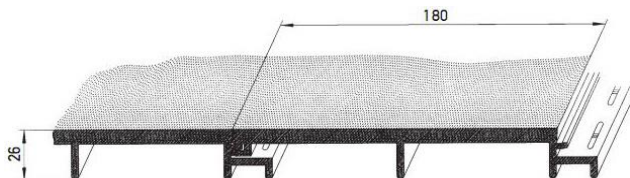

Fasádní obkladové desky vinyTherm:

VT112 FASÁDNÍ OBKLAD vinyTherm - deska bez zkosené hrany

skladebná šířka 180 mm

délka desky 6 m (na e-shopu lze objednat i jiné délky = označení ZDI)

1 ks = 1,08 m² | 1 balení = 6 ks = 6,48 m²

1589 ✓ Kč/m²
286,00 Kč/m

VT130 FASÁDNÍ OBKLAD vinyTherm - deska se zkosnou hranou (přiznaná drážka mezi deskami)

skladebná šířka 180 mm

délka desky 6 m (na e-shopu lze objednat i jiné délky = označení ZDI)