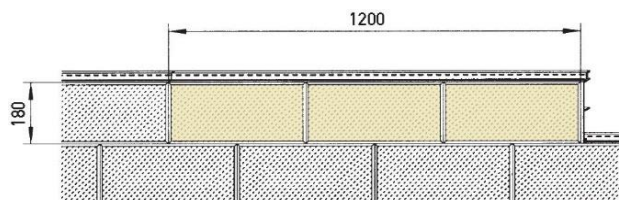

Tirol (1301)

Toscana (1901)

Dolomit (1207)

Alpin (2004)

Gotland (1268)

Helios (6021)

Granit (6805)

Basalt (6905)