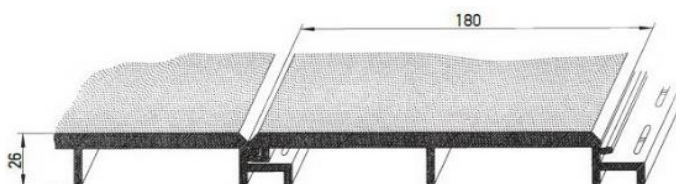

Tirol (1301)

Toscana (1901)

Dolomit (1207)

Alpin (2004)

Gotland (1268)

Helios (6021)

Granit (6805)

Basalt (6905)