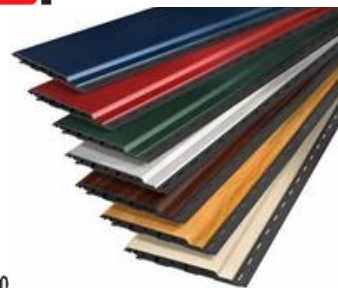

Masivní bezúdržbové fasádní obklady vyrobené z vysoce kvalitního odolného plastu s povrchem potaženým kvalitní exteriérovou fólií v různých dekorech.

Ceník platný od **1.4.2022**

Objednávat můžete pohodlně na www.obchod.prostavbu.cz

Nejste si jisti výběrem? **Pošleme vám vzorek zdarma!**