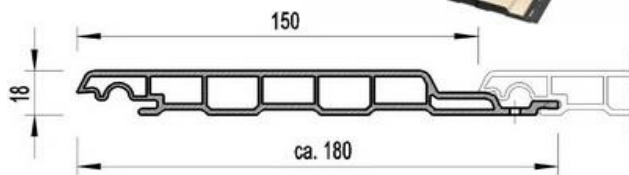

### VP387 Fasádní obklad - deska vinyPlus CZ

skladebná šířka 150 mm | délka desky 6 m

celková šířka desky 180 mm | tloušťka desky 18 mm

1 ks = 6 m = 0,90 m<sup>2</sup> | 1 m<sup>2</sup> = 6,667 m | 1 m<sup>2</sup> = ± 7,7 kg