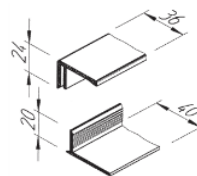

**slonová kost** (pohledová strana potažená fólií)

CENA bez DPH

vč. DPH 21%

852,89 Kč/ks

1032,00 Kč/ks

1477,69 Kč/ks

1788,00 Kč/ks

**V2216 Rohový profil vnější 2-dílný**