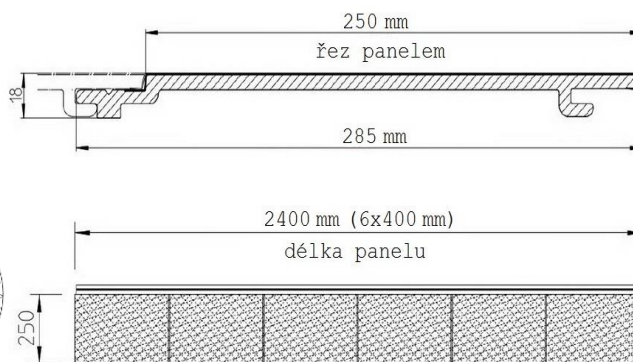

Fasádní obkladové desky Multipaneeel:

ČÍSLO POPIS

MP251 Fasádní obklad - deska Multipaneeel

délka desky 2400 mm

skladebná šířka desky 250 mm

celková šířka desky 285 mm

spoje desek jsou řešené systémem zámků, které usnadňují montáž, není potřeba instalovat žádné spojovací profily

1 ks = 0,6 m² | 1 balení = 6 ks = 3,6 m²

1 m² = ± 5,3 kg