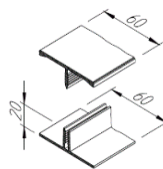

**V2219 Spojovací H profil 2-dílný**

1 ks = **délka 6 m** | pro tloušťku obkladu 18 mm

**krémová, světle šedá, signální bílá** (probarvené)

**slonová kost** (pohledová strana potažená fólií)

833,06 Kč/ks

1008,00 Kč/ks