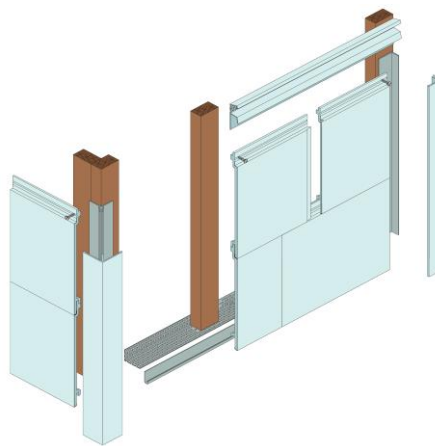

Obklady a profily Multipaneel jsou běžně na objednávku. Příslušenství máme běžně skladem.

Obklady i profily prodáváme pouze v násobcích celých KUSŮ. Pro snazší přepravu vám po dohodě 6-ti metrové délky nařežeme - na polovinu zdarma, na jiné délky za poplatek.

Informace o termínech dodání si ověřte u obchodníků. Ceny platí pro odběr ze skladu Brno - Vídeňská.

Objednávky vyřizujeme až po obdržení platby za zboží, nebo zálohy min. 50% z celkové ceny objednávky.

Objednávat můžete on-line na www.obchod.prostavbu.cz (e-shop) nebo e-mailem na obchod@prostavbu.cz

Podrobné informace o výrobcích, ceníky celého sortimentu a obchodní podmínky jsou na www.obchod.prostavbu.cz

Sklad, vzorkovna, osobní odběry: **PROSTAVBU s.r.o. | Vídeňská 93-95, 639 00 Brno | Po - Pá 7⁰⁰ - 17⁰⁰ hod**

☎ prodejna a sklad Brno 543 242 111 | 733 531 591 | 733 531 592 | 733 531 593 | ☎ obchodní zástupce 603 186 986

KONTAKTY

Zboží si můžete osobně odebrat v Brně nebo vám ho dovezeme naší dopravou nebo zašleme přepravní službou, kamkoliv v ČR. Možnosti dopravy a ceny za dopravu zjistíte také po přidání zboží do objednávky na našem e-shopu www.obchod.prostavbu.cz. Prodejní ceny uvedené s DPH jsou zaokrouhlené. Přesná výše DPH je dána až výpočtem na daňovém dokladu na základě cen bez DPH. Vydáním tohoto ceníku se automaticky ruší platnost všech předchozích ceníků a to i bez oznámení ze strany PROSTAVBU s.r.o. Změna sortimentu, cen a dodacích podmínek vyhrazena. Pro veškeré odběry platí Všeobecné obchodní podmínky PROSTAVBU s.r.o.