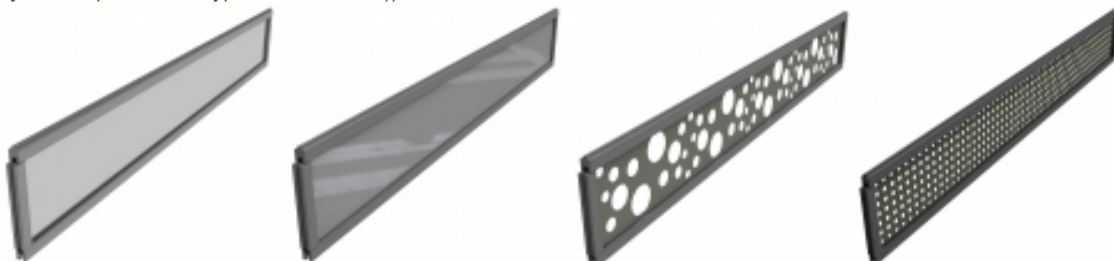

**Plné oplocení**  
(neprůhledné),  
vytvořené  
z desek pero-drážka  
DF1B15

**Ohradové oplocení,**  
(s mezerami),  
vytvořené  
z hladkých desek  
DF3B12

**Lamelové oplocení**  
(neprůhledné),  
vytvořené  
z desek pero-drážka  
DF4B20

**Barevné varianty WPC plotů Duofuse:**

grafitová černá (GB)

kamenná šedá (SG)

tropická hnědá (TB)

wenge hnědá (WB)\*

\*wenge je pouze na objednávku, nemáme skladem

### Ozdobná výplň Decopanel do plotového pole Duofuse

výplň se dodává včetně rámečku z WPC profilů s perem a drážkou, aby ji bylo možné vsadit mezi standardní desky pero+drážka DF1B15

rozměr výplně včetně rámečku je výška 300 mm | tl. 27 mm | délka 2000 mm

### Kompletní plotová branka Duofuse

branka se dodává smontovaná a včetně kování, je tvořena ocelovým rámem a výplní z desek DF1B15 součástí branky jsou nerezové stavitelné panty, zámek (bez vložky), protikus zámku a moderní hliníkové kování klika-klika otevírání levé nebo pravé se volí při montáži, potřebná mezera mezi sloupky je 1060 mm