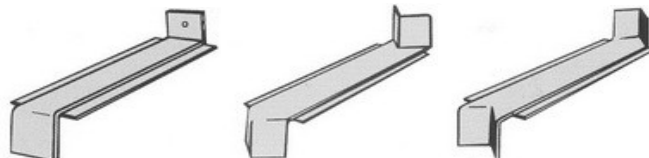

ČÍSLO	POPIS	CENA :	bez DPH	vč. DPH 21%
PA97XX	spojka průběžná pro šířku parapetu 50-400 mm		297,52 Kč/ks	360,00 Kč/ks
PA98XX	spojka rohová vnější - úhel 90° nebo 135°, pro š. parapetu 50-400 mm		429,75 Kč/ks	520,00 Kč/ks
PA99XX	spojka rohová vnitřní - úhel 90° nebo 135°, pro š. parapetu 50-400 mm		429,75 Kč/ks	520,00 Kč/ks

XX = odpovídající šířka parapetu v cm (např. PA9322/135 = spojka rohová vnější pro parapet š. 225 mm, úhel 135°)

Upevňovací příslušenství pro parapety

ČÍSLO	POPIS	CENA :	bez DPH	vč. DPH 21%
PA6001	upevňovací vrut k parapetu		1,49 Kč/ks	1,80 Kč/ks
PA6002	plastová krytka na vrut (barva dle parapetu)		1,49 Kč/ks	1,80 Kč/ks

není-li v objednávce uvedeno jinak, krytky na vruty jsou dodávány automaticky v potřebném množství a v barvě parapetu
pro uchycení parapetu k oknu nebo k podkladnímu profilu slouží oválné otvory v zadním lemu parapetu, jejichž rozteč je 300 mm
na každý 1 m parapetu potřebujete cca 4 ks vrutů a krytek (příklad výpočtu: parapet dlouhý 1,20 m => 1,2 x 4 ks = 4,8 => 5 ks vrutů a krytek)

Všechny parapety dodáváme v délkách dle vašich požadavků, řezání je již zahrnuto v ceně.

Všechny boční krytky se prodávají pouze po párech (pravá + levá)

Běžný dodací termín na sklad Brno (Videňská) je 4-6 pracovních dnů od závazné objednávky.

Za expresní příplatek 363,- Kč (300,- bez DPH) je možné dodání do 1-2 pracovních dnů.

U hliníkových bočních krytek a spojek může být dodací termín až 15 pracovních dnů.

Objednávat můžete on-line na www.obchod.prostavbu.cz (e-shop) nebo e-mailem na obchod@prostavbu.cz

Podrobné informace o výrobcích, ceníky celého sortimentu a obchodní podmínky jsou na www.prostavbu.cz

Sklad, vzorkovna, osobní odběry: **PROSTAVBU s.r.o. | Videňská 93a, 639 00 Brno | Po - Pá 8-12 a 13-17 hod**

☎ prodejna a sklad Brno **543 242 111 | 733 531 592 | 733 531 593 | ☎** obchodní zástupce **603 186 986**

Zboží si můžete osobně odebrat v Brně nebo vám ho dovezeme naší dopravou nebo zašleme přepravní službou, kamkoliv v ČR
Ceny za dopravu zjistíte ihned po přidání zboží do objednávky v objednávkovém systému na www.obchod.prostavbu.cz
Prodejní ceny uvedené s DPH jsou zaokrouhlené. Přesná výše DPH je dána až výpočtem na daňovém dokladu na základě cen bez DPH. Vydáním tohoto ceníku se automaticky ruší platnost všech předchozích ceníků a to i bez oznámení ze strany PROSTAVBU s.r.o. Změna sortimentu, cen a dodacích podmínek vyhrazena. Pro veškeré odběry platí Všeobecné obchodní podmínky PROSTAVBU s.r.o.