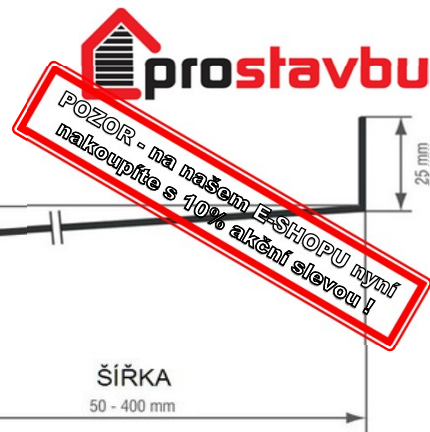

Parapety venkovní hliníkové KLASIK 40

Ceník platný od **1.2.2015**

Hliníkové tažené parapety KLASIK 40

Popis : hliníkový tažený (extrudovaný) profil
povrchová úprava vypalovaný lak nebo elox
povrch parapetu opatřený krycí fólií
tloušťka profilu parapetu 1,4 až 3 mm
maximální délka parapetu 6000 mm

Ceny : uvedené ceny jsou za parapety řezané na míru