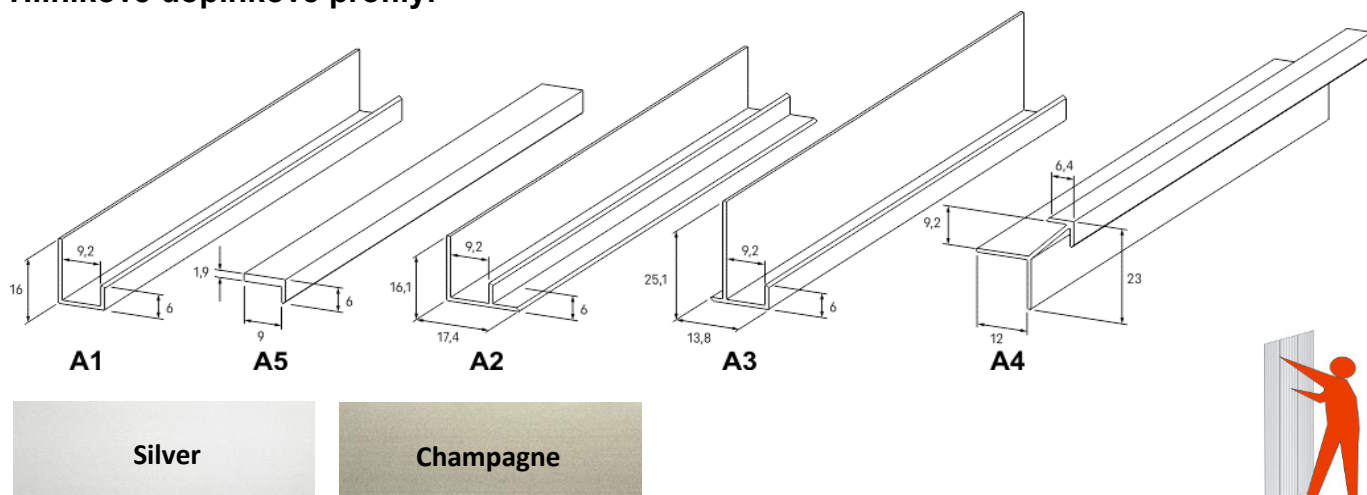

Silver
 Champagne

326,45 Kč/ks
 326,45 Kč/ks

395,00 Kč/ks
 395,00 Kč/ks

Dekory panelů KERRADECO

Hliníkové doplňkové profily:

Obkladové panely KERRADECO prodáváme pouze po celých baleních (počty ks v balení jsou uvedené v ceníku). Hliníkové doplňkové profily prodáváme pouze po kusech (1ks = 2,7 nebo 3,0 m).