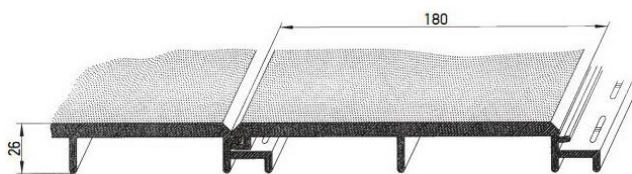

skladebná šířka 180 mm

délka desky 6 m (na e-shopu lze objednat i jiné délky = ZDI)

1 ks = 1,08 m² | 1 balení = 6 ks = 6,48 m²

1 m² = ± 6,40 kg

desky vinyTherm se montují svisle

Dekory "Natur"

1207 Dolomit

1301 Tirolo

1189 ✓ Kč/m²

176,86 Kč/m

214,00 Kč/m

VT130 FASÁDNÍ OBKLAD vinyTherm - deska se zkosenou hranou (přiznaná drážka mezi deskami)

skladebná šířka 180 mm

délka desky 6 m (na e-shopu lze objednat i jiné délky = ZDI)