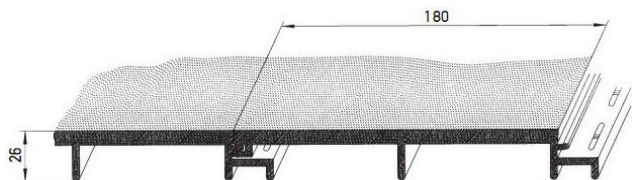

skladebná šířka 180 mm

délka desky 6 m (na e-shopu lze objednat i jiné délky = ZDI)

1 ks = 1,08 m² | 1 balení = 6 ks = 6,48 m²

1 m² = ± 6,40 kg

desky vinyTherm se montují svisle

Dekory "Natur"

1207 Dolomit

1301 Tirolo

1189 ✓ Kč/m²

176,86 Kč/m

214,00 Kč/m

VT130 FASÁDNÍ OBKLAD vinyTherm - deska se zkosenou hranou (přiznaná drážka mezi deskami)

skladebná šířka 180 mm

délka desky 6 m (na e-shopu lze objednat i jiné délky = ZDI)