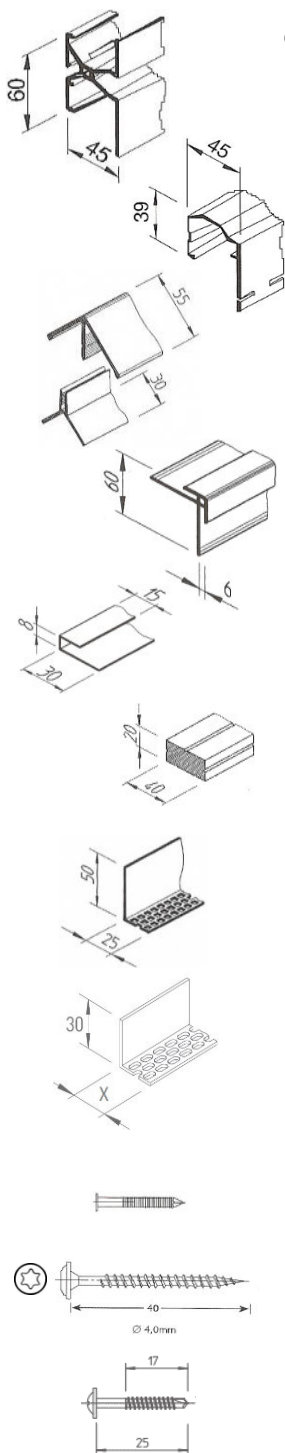

ČÍSLO	POPIS	CENA bez DPH	vč. DPH 21%
V2103	Spojovací/ventilační X-profil velký - 45/60 mm pro tloušťku obkladu 26 mm + umožňuje provětrání fasády délka 3 m nebo 6 m | barva BÍLÁ	204,96 Kč/m	248,00 Kč/m
V2112	Ukončovací/ventilační U-profil velký - 45/40 mm pro tloušťku obkladu 26 mm + umožňuje provětrání fasády délka 3 m nebo 6 m | barva BÍLÁ	175,21 Kč/m	212,00 Kč/m
V2117	Rohový profil 2-dílný - 55/30 mm pro tloušťku obkladu 26 mm délka 3 m nebo 6 m | barva BÍLÁ	196,69 Kč/m	238,00 Kč/m
V2107	Rohový profil nízký - 60/15 mm pro tloušťku obkladu 6 mm (= deska vinyTherm bez žeber) délka 3 m nebo 6 m | barva BÍLÁ	125,62 Kč/m	152,00 Kč/m
V2109	Ukončovací U-profil malý - 8/15/30 mm pro tloušťku obkladu 6 mm (= deska vinyTherm bez žeber) délka 3 m nebo 6 m | barva BÍLÁ	47,93 Kč/m	58,00 Kč/m
V2190	Distanční profil - 40/20 mm pro vypořádání obkladu v rozích a kolem oken délka 3 m nebo 6 m | barva šedá	94,21 Kč/m	114,00 Kč/m
V5002	Ventilační profil spodní - 25/50 mm pro bezpečné ukončení spodního okraje desek vinyTherm délka 5 m | barva BÍLÁ	66,12 Kč/m	80,00 Kč/m
VP5030	Fasádní větrací profil 30/30 mm	80,99 Kč/ks	98,00 Kč/ks
VP5060	Fasádní větrací profil 30/60 mm	87,60 Kč/ks	106,00 Kč/ks
VP5090	Fasádní větrací profil 30/90 mm	105,79 Kč/ks	128,00 Kč/ks
VP5110	Fasádní větrací profil 30/110 mm pro ukončení a provětrání spodního okraje fasády délka 2,5 m | barva BÍLÁ (PVC)	138,84 Kč/ks	168,00 Kč/ks
V5104	Fasádní hřeb - 1,9x27 mm - drážkovaný - A2 balení 1000 KS | nerez A2 - barva BÍLÁ	0,74 Kč/ks	0,90 Kč/ks
V5142	Upevňovací vrut - 4,0x40 mm - TORX - A2 s rozšířenou hlavou, pro dřevěné podkladní profily balení 500 KS + 1x bit | drážka Torx | nerez A2	2,40 Kč/ks	2,90 Kč/ks
V5116	Upevňovací vrut - 3,5x25/17 mm - A2 s rozšířenou hlavou, pro hliníkové podkladní profily balení 1000 KS | křížová drážka | nerez A2	5,70 Kč/ks	6,90 Kč/ks

Obklady i profily prodáváme **pouze v násobcích celých délek**. Po dohodě vám 6-ti metrové délky u nás nařežeme - profily na půlku zdarma, za jiné délky a za obkladové desky účtujeme 6,05 Kč vč. DPH za každý řez.

Obklady **VinyTherm** jsou běžně **na objednávku**. Příslušenství **VinyTec** máme běžně **skladem**.

Informace o termínech dodání si ověřte u obchodníků. Ceny platí pro odběr ze skladu Brno - Vídeňská.

Objednávky vyřizujeme až po obdržení platby za zboží, nebo zálohy min. 50% z celkové ceny objednávky.

Objednávat můžete on-line na www.obchod.prostavbu.cz (e-shop) nebo e-mailem na obchod@prostavbu.cz

Podrobné informace o výrobcích, ceníky celého sortimentu a obchodní podmínky jsou na www.prostavbu.cz

Sklad, vzorkovna, osobní odběry: **PROSTAVBU s.r.o. | Vídeňská 93a, 639 00 Brno | Po - Pá 7-12 a 13-17 hod**

☎ prodejna a sklad Brno 543 242 111 | 733 531 592 | 733 531 593 | ☎ obchodní zástupce 603 186 986

KONTAKTY

Zboží si můžete osobně odebrat v Brně nebo vám ho dovezeme naší dopravou nebo zašleme přepravní službou, kamkoliv v ČR. Možnosti dopravy a ceny za dopravu zjistíte také po přidání zboží do objednávky na našem e-shopu www.obchod.prostavbu.cz. Prodejní ceny uvedené s DPH jsou zaokrouhlené. Přesná výše DPH je dána až výpočtem na daňovém dokladu na základě cen bez DPH. Vydáním tohoto ceníku se automaticky ruší platnost všech předchozích ceníků a to i bez oznámení ze strany PROSTAVBU s.r.o.