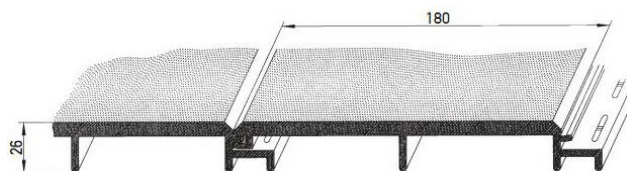

VT131 FASÁDNÍ OBKLAD vinyStone - typ "DESIGN 1200"

skladebná šířka desky 180 mm | délka desky 1,2 m

mezi deskami je přiznaná drážka, ale deska je bez dalšího členění

deska VT131 vytváří na fasádě kvádry 180 x 1200 mm

1 ks = 0,216 m² | 1 balení = 6 ks = 1,296 m²

1 m² = ± 6,70 kg

VT138 FASÁDNÍ OBKLAD vinyStone - typ "QUADER 400"

skladebná šířka desky 180 mm | délka desky 1,2 m

mezi deskami je přiznaná drážka a každá deska je ještě rozdělená drážkou na třetiny

deska VT138 vytváří na fasádě kvádry 180 x 400 mm

1 ks = 0,216 m² | 1 balení = 6 ks = 1,296 m²

1 m² = ± 6,70 kg

VT131 a VT138

				CENA bez DPH	vč. DPH 21%	
Dekory "Natur"	1207 Dolomit	1901 Toscana	6507 Aqua	231,41 Kč/ks	1296 Kč/m ²	
	1301 Tiro!l	2004 Alpin	8304 Ravena			
	1503 Bordeaux	2201 Elba				280,00 Kč/ks
Dekory "Kreativ"	1268 Gotland	6021 Helios	6805 Granit	241,32 Kč/ks	1352 Kč/m ²	
	2106 Sahara	8406 Rhodos	6905 Basalt			
	5703 Madeira	8708 Montana				292,00 Kč/ks