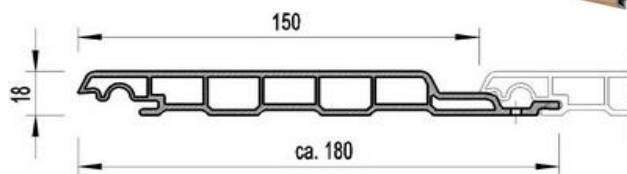

### VP387 Fasádní obklad - deska vinyPlus CZ

skladebná šířka 150 mm | délka desky 6 m (± 10 mm)  
celková šířka desky 180 mm | tloušťka desky 18 mm  
1 ks = 6 m = 0,90 m<sup>2</sup> | 1 m<sup>2</sup> = 6,667 m | 1 m<sup>2</sup> = ± 7,7 ks