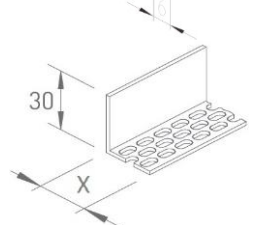

80,99 Kč/ks

98,00 Kč/ks

87,60 Kč/ks

106,00 Kč/ks

105,79 Kč/ks

128,00 Kč/ks

138,84 Kč/ks

168,00 Kč/ks

V5141 Upevňovací vrut 3x40 mm - TORX - A2

se zápuštnou hlavou, pro montáž desek vinyBrick
balení 500 KS + 1x bit Torx | nerez A2

1,98 Kč/ks

2,40 Kč/ks

V5150 Fasádní hřeb 1,9x35 mm - drážkovaný

pro uchycení vnějších rohů vinyBrick
balení 500 KS | nerez A2 - barva ŠEDÁ

0,74 Kč/ks

0,90 Kč/ks

V5140 Upevňovací vrut 3,0x12 mm - TORX

pro montáž doplňkových profilů a příslušenství
balení 200 KS + 1x bit Torx | nerez A2

0,99 Kč/ks

1,20 Kč/ks

Obklady i profily prodáváme pouze v násobcích celých kusů.

Zboží je běžně na objednávku - informace o termínech u obchodníků. Ceny platí pro odběr ze skladu Brno.

Objednávky vyřizujeme až po obdržení platby za zboží, nebo zálohy min. 50% z celkové ceny objednávky.

Objednávat můžete on-line na www.obchod.prostavbu.cz (e-shop) nebo e-mailem na obchod@prostavbu.cz

Podrobné informace o výrobcích, ceníky celého sortimentu a obchodní podmínky jsou na www.prostavbu.cz

Sklad, vzorkovna, osobní odběry: **PROSTAVBU s.r.o.** | Videňská 93a, 639 00 Brno | Po - Pá 7-12 a 13-17 hod

☎ prodejna a sklad Brno 543 242 111 | 733 531 592 | 733 531 593 | ☎ obchodní zástupce 603 186 986

KONTAKTY

Zboží si můžete osobně odebrat v Brně nebo vám ho dovezeme naší dopravou nebo zašleme přepravní službou, kamkoliv v ČR
Možnosti dopravy a ceny za dopravu zjistíte také po přidání zboží do objednávky na našem e-shopu www.obchod.prostavbu.cz

Prodejní ceny uvedené s DPH jsou zaokrouhlené. Přesná výše DPH je dána až výpočtem na daňovém dokladu na základě cen bez DPH.
Vydáním tohoto ceníku se automaticky ruší platnost všech předchozích ceníků a to i bez oznámení ze strany PROSTAVBU s.r.o.
Změna sortimentu, cen a dodacích podmínek vyhrazena. Pro veškeré odběry platí Všeobecné obchodní podmínky PROSTAVBU s.r.o.