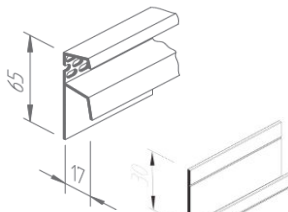

Příslušenství vinyTec pro obklady vinyBrick:

ČÍSLO POPIS

V5078 Ukončovací-ventilační profil vrchní

pro ukončení a odvětrání horního okraje fasády
délka 2,5 m | barva BÍLÁ

CENA bez DPH

vč. DPH 21%

252,07 Kč/ks

305,00 Kč/ks

V5025 Zakládací J-profil (Alu)

pro osazení první řady desek vinyBrick
délka 2,5 m | barva BÍLÁ