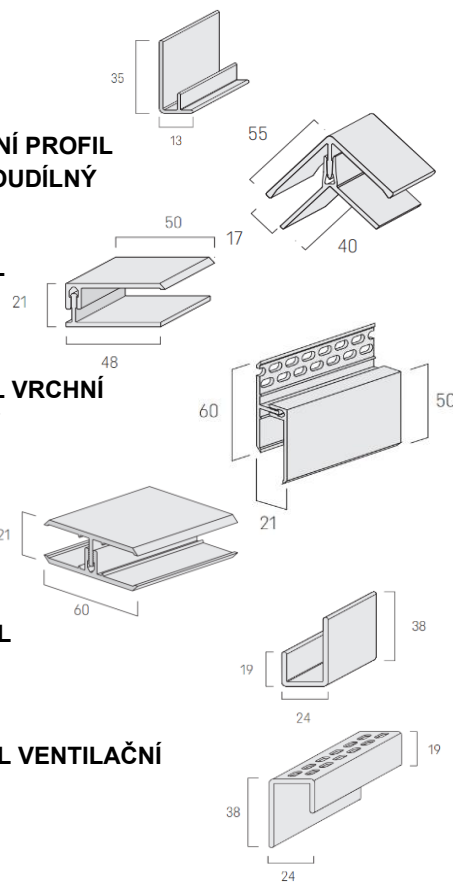

ČÍSLO	POPIS	BARVA	CENA bez DPH	CENA vč. DPH 21%
FS-211	ZAKLÁDACÍ PROFIL 1 ks = délka 3,00 m	BÍLÁ	233,06 Kč/ks	282,00 Kč/ks
FS-222	ROHOVÝ UNIVERZÁLNÍ PROFIL VNITŘNÍ / VNĚJŠÍ DVOUDÍLNÝ 1 ks = délka 3,00 m	VŠECHNY BARVY	1001,65 Kč/ks	1212,00 Kč/ks
FS-252	UKONČOVACÍ PROFIL DVOUDÍLNÝ 1 ks = délka 3,00 m	VŠECHNY BARVY	709,09 Kč/ks	858,00 Kč/ks
FS-262	UKONČOVACÍ PROFIL VRCHNÍ VĚTRACÍ DVOUDÍLNÝ 1 ks = délka 3,00 m	VŠECHNY BARVY	709,09 Kč/ks	858,00 Kč/ks
FS-282	SPOJOVACÍ PROFIL DVOUDÍLNÝ 1 ks = délka 3,00 m	VŠECHNY BARVY	709,09 Kč/ks	858,00 Kč/ks
FS-251	LEMOVACÍ "J" PROFIL JEDNODÍLNÝ 1 ks = délka 3,00 m	VŠECHNY BARVY	327,27 Kč/ks	396,00 Kč/ks
FS-261	LEMOVACÍ "J" PROFIL VENTILAČNÍ JEDNODÍLNÝ 1 ks = délka 3,00 m	VŠECHNY BARVY	327,27 Kč/ks	396,00 Kč/ks
V3535	Upevňovací vrut - 3,5x35 mm - Torx - nerez s extra plochou rozšířenou hlavou, nerez A2 (balení 500 KS / prodej po 10 ks)		2,07 Kč/ks	2,50 Kč/ks